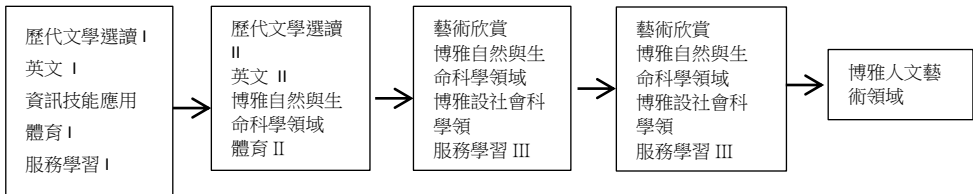

115 學年度運管系日四技課程地圖

一上 一下 二上 二下 三上 三下 四上 四下 核心能力

校定必修

系上專業課程：實線框框為專業必修課程，虛線框框為專業選修課程。