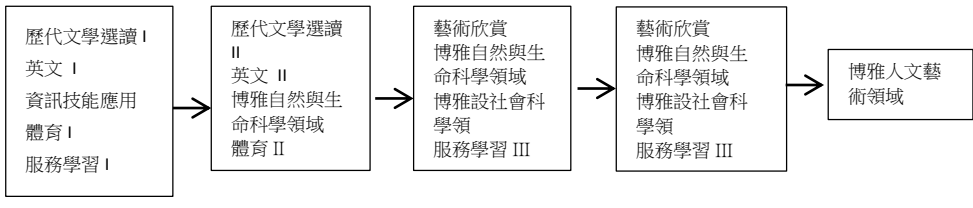

113 學年度運管系日四技課程地圖

一上 一下 二上 二下 三上 三下 四上 四下 核心能力

校定必修

系上專業課程：實線框框為專業必修課程，虛線框框為專業選修課程。